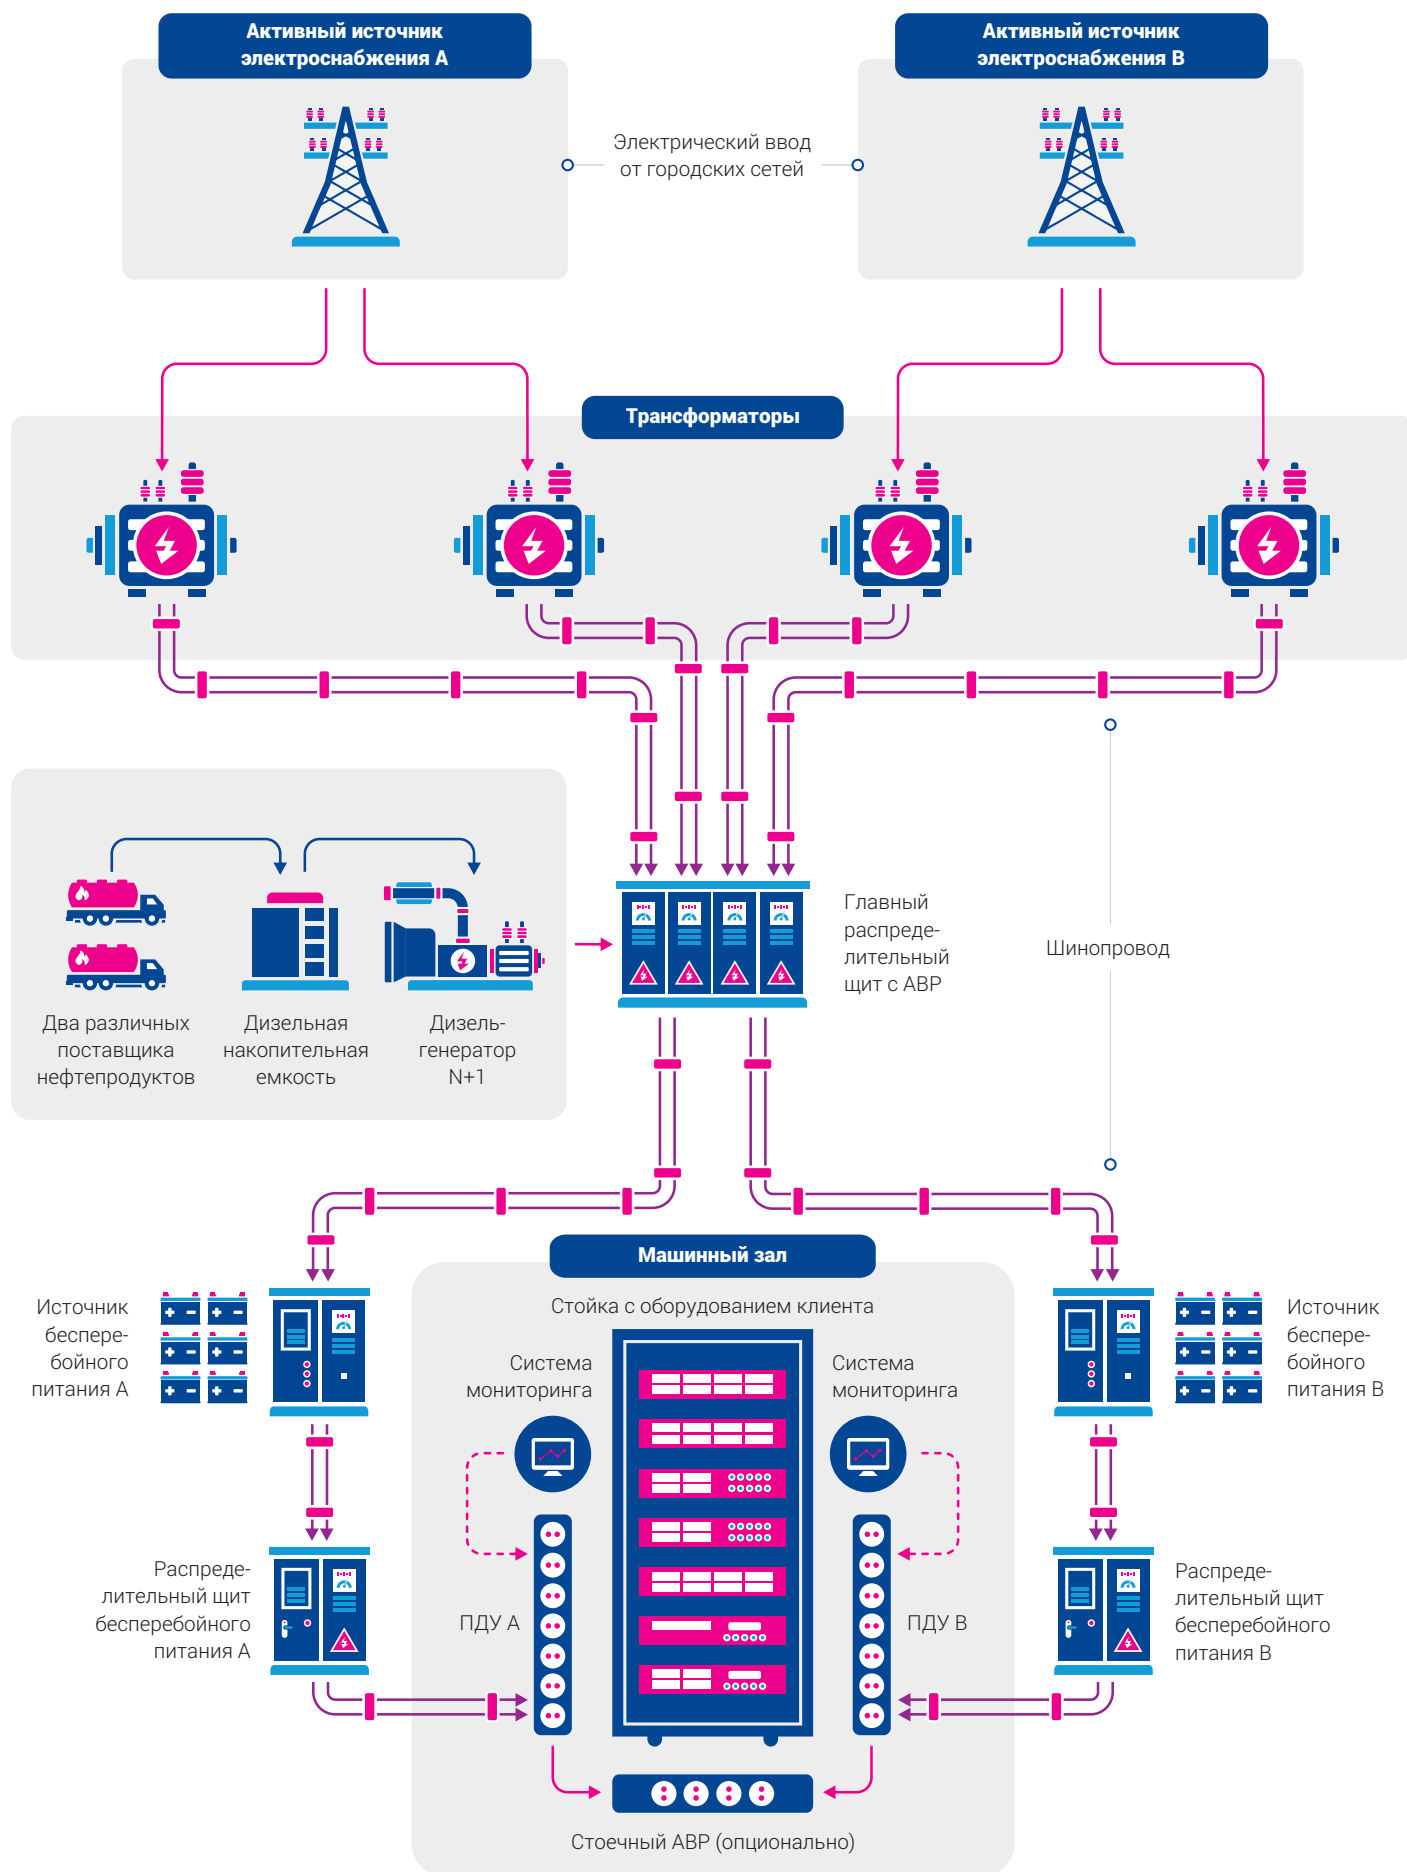

ОСНОВНЫЕ ТЕХНИЧЕСКИЕ ХАРАКТЕРИСТИКИ

- Общая площадь** • 4 400 кв. м
- Проектная мощность** • 5 МВт
- Уровень надежности** • Соответствует TIER III
- Сертификация**
 - ISO 27001:2013
 - ISO 9001:2015
 - PCI DSS v3.2
 - Аттестация Uptime Institute руководителя ЦОД (Accredited Operations Specialist)
 - Аттестация ФТСЭК по хранению персональных данных
- Основное энергоснабжение**
 - 4 кабельных ввода от двух независимых электрических подстанций
 - Резервирование по схеме 2N
- Резервное энергоснабжение**
 - ИБП с резервированием по схеме 2N
 - 9 ДГУ
- Система охлаждения**
 - Двухконтурная, с использованием чиллеров, прецизионных кондиционеров и фрикулинга
 - Резервирование по схеме 2N и N+1
- Система управления ЦОД** • BMS Beckhoff
- Безопасность**
 - Система видеонаблюдения
 - Физическая охрана с регулярными обходами объекта
 - Система контроля доступа на основе электронных пропусков
 - Установка дополнительных клиентских контуров безопасности
- Пожаротушение** • Автоматическая газовая система пожаротушения Noves 1230
- Связность**
 - Место расположения узла связи М8
 - Оптические маршруты к М9 и М1
 - Точка подключения к MSK-IX
 - Более 40 операторов связи

СИСТЕМА ЭЛЕКТРОСНАБЖЕНИЯ

СХЕМА ХОЛОДОСНАБЖЕНИЯ

СИСТЕМА БЕЗОПАСНОСТИ

СИСТЕМА ДОСТУПА

Посетитель

Паспорт

По предварительным спискам

Разовый допуск

Карта доступа

Проход через ростовой турникет

ОХРАНА

24/7/365

24/7/365

ДЕЖУРНЫЕ ИНЖЕНЕРЫ

Обход каждые 2 часа

Доступ в Машинный зал

Карта доступа

Обход каждые 2 часа

Опционально

Карта доступа

Биометрический сенсор

Замок

Система автоматизации здания

Температурный режим