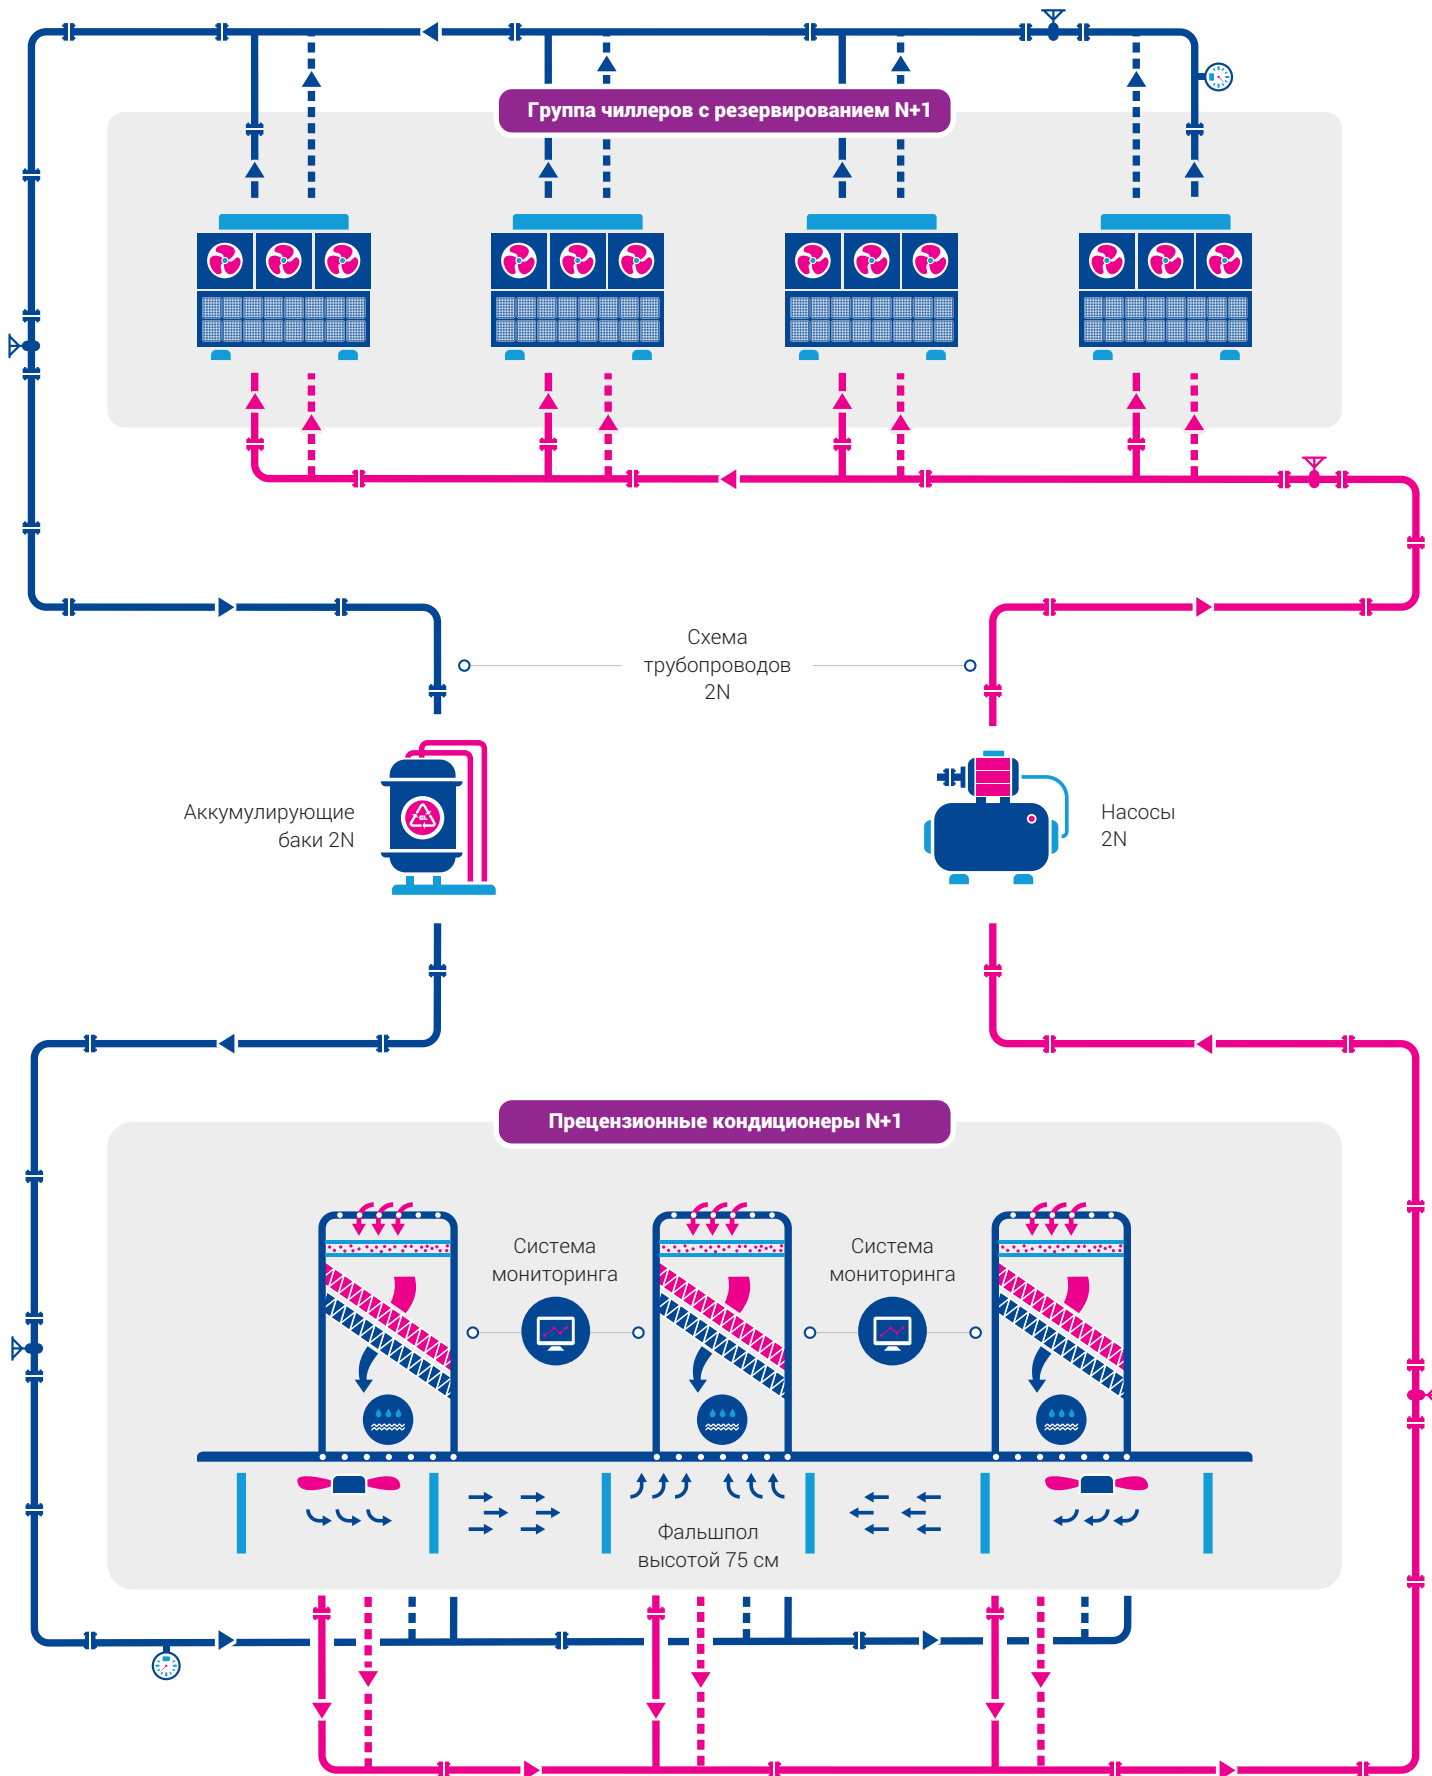

СИСТЕМА ЭЛЕКТРОСНАБЖЕНИЯ

СХЕМА ХОЛОДОСНАБЖЕНИЯ

СИСТЕМА БЕЗОПАСНОСТИ

СИСТЕМА ДОСТУПА

Посетитель

Паспорт

По предварительным спискам

Разовый допуск

Карта доступа

Проход через ростовой турникет

ОХРАНА

24/7/365

24/7/365

ДЕЖУРНЫЕ ИНЖЕНЕРЫ

Обход каждые 2 часа

Доступ в Машинный зал

Карта доступа

Обход каждые 2 часа

Опционально

Карта доступа

Биометрический сенсор

Замок

Система автоматизации здания

Температурный режим

Novec 1230 газовое пожаротушение

Сервер с дополнительным ограждением

СХЕМА ОРГАНИЗАЦИИ СЕТИ

ЦОД и точка присутствия
сети Linxdatacenter в Москве (M8)

Центр
управления сетью

🕒 24/7/365